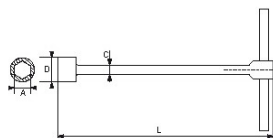

## Clés à douilles en T à béquille

SAMSOFIX : Nouveau process d'assemblage breveté par SAM. Une bille poinçonnée de force dans son logement permet un maintien efficace du rivet en assurant un contrôle de tous les paramètres engendrés : - maîtrise de la transmission des couples de serrage.- maîtrise des contacts pour assemblages glissant.

**NORMES / DIRECTIVES**

NF ISO 691, NF ISO 2236, DIN 475-1

**SAM Outillage**

10 rue Camille de Rochetaillée  
42000 Saint-Etienne - France

RCS Saint-Etienne B 338 002 231 | SAS au capital de 8 189 583 €

<https://www.sam-outillage.fr/>

Photos et textes non contractuels. Ne pas jeter sur la voie publique. Document généré le 2024-05-03 00:40:55

**DONNÉES SPÉCIFIQUES**

Désignation	CLE DOUILLE EN T DE 13 MM
Référence commerciale	63-BT-13
L (mm)	277
Poids (g)	380
C (mm)	11
D (mm)	18
A (mm)	13
Garantie	O