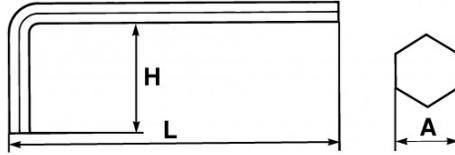

Photos et textes non contractuels. Ne pas jeter sur la voie publique. Document généré le 2024-04-27 08:24:07

| | |
|-----------------------|-----------------------------|
| Désignation | CLE MALE LONGUE COUDEE 7 MM |
| Référence commerciale | 63-7 |
| L (mm) | 141 |
| Poids (g) | 60 |
| H (mm) | 34 |
| A (mm) | 7 |
| Garantie | O |