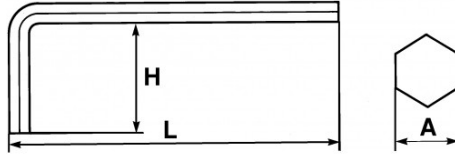

Désignation	CLE MALE LONGUE COUDEE 6 PANS EN POUCE 5/32"
Référence commerciale	63-5/32
L (mm)	104
Poids (g)	12
H (mm)	25
A"	5/32"
Garantie	O

Garantie appliquée**O | Garantie SAM OUTIL**

Garantie sans limitation de durée, sur les outils utilisés dans des conditions normales.