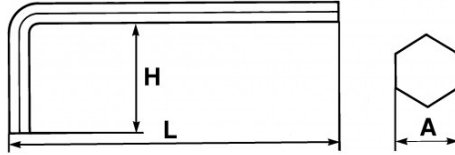

Photos et textes non contractuels. Ne pas jeter sur la voie publique. Document généré le 2024-04-27 05:45:26

Désignation	CLE MALE LONGUE COUDEE 24 MM
Référence commerciale	63-24
L (mm)	323
Poids (g)	1250
H (mm)	90
A (mm)	24
Garantie	O