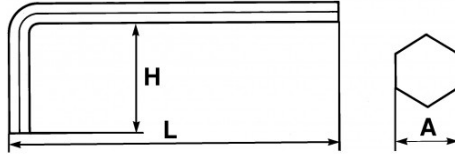

Photos et textes non contractuels. Ne pas jeter sur la voie publique. Document généré le 2024-04-27 04:10:21

Désignation	CLE MALE LONGUE COUDEE 11 MM
Référence commerciale	63-11
L (mm)	193
Poids (g)	193
H (mm)	43
A (mm)	11
Garantie	O