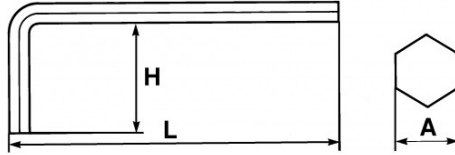

Désignation	CLE MALE LONGUE COUDEE 6 PANS EN POUCE 1/4"
Référence commerciale	63-1/4
L (mm)	141
Poids (g)	50
H (mm)	34
A"	1/4"
Garantie	O

Garantie appliquée

O | Garantie SAM OUTIL

Garantie sans limitation de durée, sur les outils utilisés dans des conditions normales.