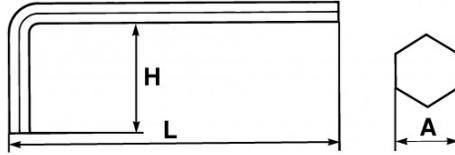

| | |
|-----------------------|---|
| Désignation | CLE MALE LONGUE COUDEE 6 PANS EN POUCE 1/2" |
| Référence commerciale | 63-1/2 |
| L (mm) | 214 |
| Poids (g) | 290 |
| H (mm) | 43 |
| A" | 1/2" |
| Garantie | O |