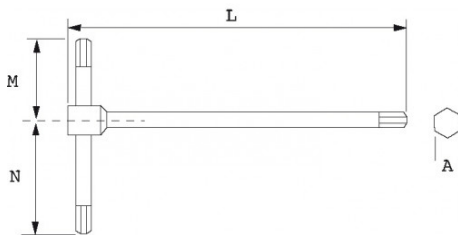

Désignation	CLE MALE EN T ASYMETRIQUE 8 MM
Référence commerciale	62-CT8
L (mm)	250
Poids (g)	240
A (mm)	8
M (mm)	50
N (mm)	75
Garantie	O

**Garantie appliquée**

**O | Garantie SAM OUTIL**

Garantie sans limitation de durée, sur les outils utilisés dans des conditions normales.