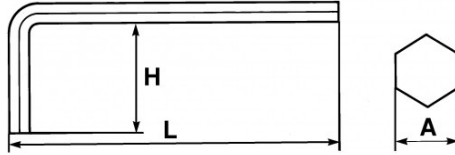

Désignation	CLE MALE 6 PANS COURTE COUDEE 8 MM
Référence commerciale	62-8
L (mm)	107
Poids (g)	60
H (mm)	37
A (mm)	8
Garantie	O

**Garantie appliquée**

**O | Garantie SAM OUTIL**

Garantie sans limitation de durée, sur les outils utilisés dans des conditions normales.