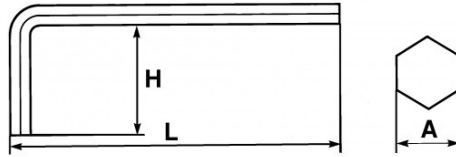

Désignation	CLE MALE 6 PANS COURTE COUDEE EN POUCE 7/32"
Référence commerciale	62-7/32
L (mm)	94
Poids (g)	31
H (mm)	32
A"	7/32
Garantie	O

Garantie appliquée**O | Garantie SAM OUTIL**

Garantie sans limitation de durée, sur les outils utilisés dans des conditions normales.