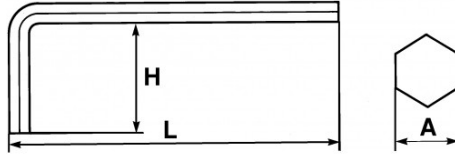

Acier au chrome-vanadium. Pour vis 6 pans creux. Présentation brunie.

DONNÉES SPÉCIFIQUES**SAM Outillage**

10 rue Camille de Rochetaillée
42000 Saint-Etienne - France

RCS Saint-Etienne B 338 002 231 | SAS au capital de 8 189 583 €

<https://www.sam-outillage.fr/>

Photos et textes non contractuels. Ne pas jeter sur la voie publique. Document généré le 2024-04-26 07:51:17

| | |
|-----------------------|--|
| Désignation | CLE MALE 6 PANS COURTE COUDEE EN POUCE 7/16" |
| Référence commerciale | 62-7/16 |
| L (mm) | 130 |
| Poids (g) | 135 |
| H (mm) | 42 |
| A" | 7/16 |
| Garantie | O |