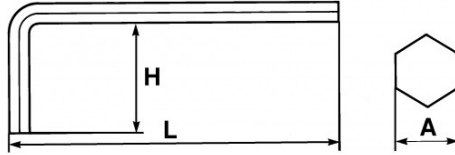

Désignation	CLE MALE 6 PANS COURTE COUDEE EN POUCE 3/8"
Référence commerciale	62-3/8
L (mm)	114
Poids (g)	95
H (mm)	39
A"	3/8
Garantie	O

Garantie appliquée

O | Garantie SAM OUTIL

Garantie sans limitation de durée, sur les outils utilisés dans des conditions normales.