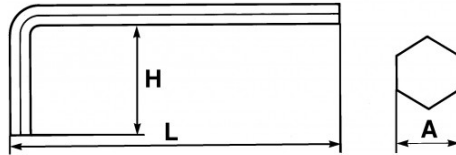

|                       |   |
|-----------------------|---|
| Désignation           | CLE MALE 6 PANS COURTE COUDEE EN POUCE 3/4" |
| Référence commerciale | 62-3/4                                      |
| L (mm)                | 199   |
| Poids (g)             | 615   |
| H (mm)                | 69  |
| A"                    | 3/4   |
| Garantie              | O   |