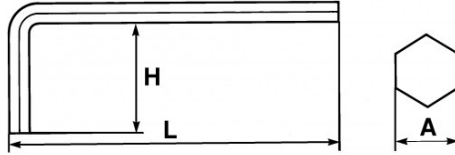

DESCRIPTION

Clés mâles 6 pans courtes coudées en mm

Acier au chrome-vanadium. Pour vis 6 pans creux. Présentation brunie.

NORMES / DIRECTIVES

NF ISO 2936, ISO 2936

DONNÉES SPÉCIFIQUES

SAM Outillage

10 rue Camille de Rochetaillée
42000 Saint-Etienne - France

Désignation	CLE MALE 6 PANS COURTE COUDEE 17 MM
Référence commerciale	62-17
L (mm)	175
Poids (g)	442
H (mm)	60
A (mm)	17
Garantie	O

Garantie appliquée

O | Garantie SAM OUTIL

Garantie sans limitation de durée, sur les outils utilisés dans des conditions normales.