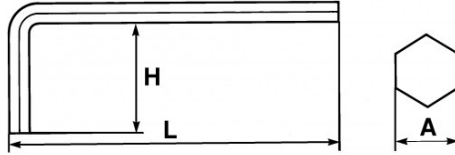

Désignation	CLE MALE 6 PANS COURTE COUDEE 10 MM
Référence commerciale	62-10
L (mm)	122
Poids (g)	107
H (mm)	40
A (mm)	10
Garantie	O

**Garantie appliquée**

**O | Garantie SAM OUTIL**

Garantie sans limitation de durée, sur les outils utilisés dans des conditions normales.