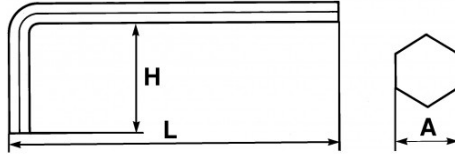

Désignation	CLE MALE 6 PANS COURTE COUDEE EN POUCE 1/8"
Référence commerciale	62-1/8
L (mm)	65
Poids (g)	5
H (mm)	19.5
A"	1/8
Garantie	O

**Garantie appliquée****O | Garantie SAM OUTIL**

Garantie sans limitation de durée, sur les outils utilisés dans des conditions normales.