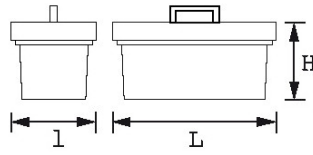

Désignation	CAISSE PLASTIQUE 20"
Référence commerciale	609
L (mm)	450
Poids (kg)	1.9
l (mm)	230
H (mm)	170
Garantie	O Garantie SAM OUTIL

Garantie appliquée**O | Garantie SAM OUTIL**

Garantie sans limitation de durée, sur les outils utilisés dans des conditions normales.