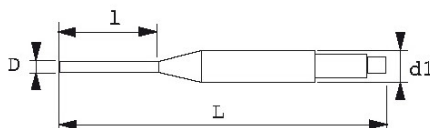

DONNÉES SPÉCIFIQUES

Désignation	CHASSE-GOUPILLES A MANCHON 5,9 MM
Référence commerciale	6-C-60
L (mm)	95
Poids (g)	40
l (mm)	36
d (mm)	5.9
d1 (mm)	8.5
Garantie	O

Garantie appliquée

O | Garantie SAM OUTIL