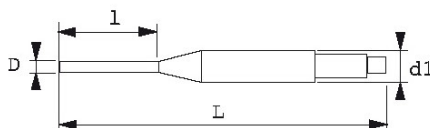

**DONNÉES SPÉCIFIQUES**

Désignation	CHASSE-GOUPILLES A MANCHON 3,9 MM
Référence commerciale	6-C-40
L (mm)	95
Poids (g)	33
l (mm)	29
d (mm)	3.9
d1 (mm)	8.5
Garantie	O

**Garantie appliquée**

**O | Garantie SAM OUTIL**