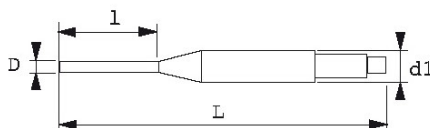

DONNÉES SPÉCIFIQUES

Désignation	CHASSE-GOUPILLES A MANCHON 3,4 MM
Référence commerciale	6-C-35
L (mm)	95
Poids (g)	31
l (mm)	24
d (mm)	3.4
d1 (mm)	8.5
Garantie	O

Garantie appliquée

O | Garantie SAM OUTIL