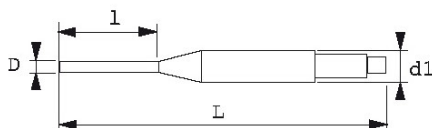

DONNÉES SPÉCIFIQUES

| | |
|-----------------------|-----------------------------------|
| Désignation | CHASSE-GOUPILLES A MANCHON 2,9 MM |
| Référence commerciale | 6-C-30 |
| L (mm) | 95 |
| Poids (g) | 30 |
| l (mm) | 23 |
| d (mm) | 2.9 |
| d1 (mm) | 7 |
| Garantie | O |