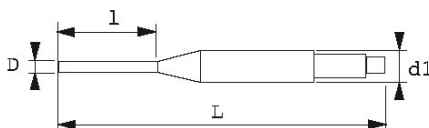

NORMES / DIRECTIVES

NF E71-211

SAM Outillage

10 rue Camille de Rochetaillée
42000 Saint-Etienne - France

RCS Saint-Etienne B 338 002 231 | SAS au capital de 8 189 583 €

<https://www.sam-outillage.fr/>

Photos et textes non contractuels. Ne pas jeter sur la voie publique. Document généré le 2024-04-24 11:01:43

DONNÉES SPÉCIFIQUES

Désignation	CHASSE-GOUPILLES A MANCHON 0,9 MM
Référence commerciale	6-C-10
L (mm)	70
Poids (g)	15
l (mm)	15
d (mm)	0.9
d1 (mm)	5
Garantie	O

Garantie appliquée

O | Garantie SAM OUTIL

Garantie sans limitation de durée, sur les outils utilisés dans des conditions normales.