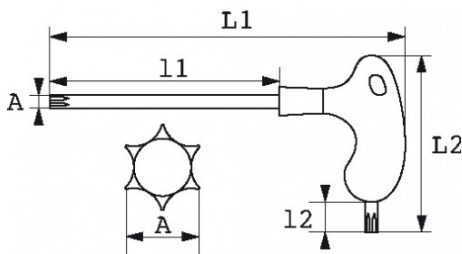

Photos et textes non contractuels. Ne pas jeter sur la voie publique. Document généré le 2024-04-23 14:53:44

DESCRIPTION

Clés mâles Resistorx® avec poignée en L

Poignée ergonomique bi-matière pour une meilleure prise en main. Lame longue pour les serrages puissants. Lame courte pour résoudre les problèmes d'accessibilité. Lame finition brunie.

NORMES / DIRECTIVES

NF EN ISO 10664

SAM Outillage

10 rue Camille de Rochetaillée
42000 Saint-Etienne - France

RCS Saint-Etienne B 338 002 231 | SAS au capital de 8 189 583 €

<https://www.sam-outillage.fr/>

Photos et textes non contractuels. Ne pas jeter sur la voie publique. Document généré le 2024-04-23 14:53:44

DONNÉES SPÉCIFIQUES

Désignation	CLE MALE RESISTORX T9 90X131 MM POIGNEE EN L
Référence commerciale	59-PTX9
Poids (g)	21
L1 (mm)	131
Empreinte	T9
L2 (mm)	64.5
l1 (mm)	90
l2 (mm)	14
Garantie	O