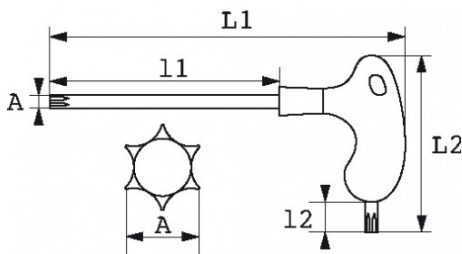

Photos et textes non contractuels. Ne pas jeter sur la voie publique. Document généré le 2024-04-20 17:51:18

DESCRIPTION

Clés mâles Resistorx® avec poignée en L

Poignée ergonomique bi-matière pour une meilleure prise en main. Lame longue pour les serrages puissants. Lame courte pour résoudre les problèmes d'accessibilité. Lame finition brunie.

NORMES / DIRECTIVES

NF EN ISO 10664

SAM Outillage

10 rue Camille de Rochetaillée
42000 Saint-Etienne - France

RCS Saint-Etienne B 338 002 231 | SAS au capital de 8 189 583 €

<https://www.sam-outillage.fr/>

Photos et textes non contractuels. Ne pas jeter sur la voie publique. Document généré le 2024-04-20 17:51:18

DONNÉES SPÉCIFIQUES

Désignation	CLE MALE RESISTORX T50 130X208 MM POIGNEE EN L
Référence commerciale	59-PTX50
Poids (g)	203
L1 (mm)	208
Empreinte	T50
L2 (mm)	112
l1 (mm)	130
l2 (mm)	18
Garantie	O