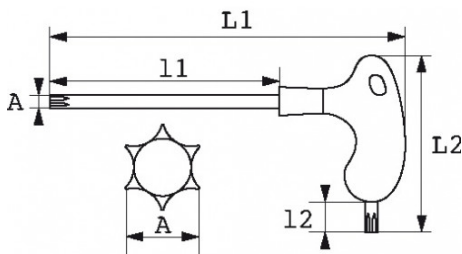

Photos et textes non contractuels. Ne pas jeter sur la voie publique. Document généré le 2024-04-23 16:51:38

DESCRIPTION

Clés mâles Resistorx® avec poignée en L

Poignée ergonomique bi-matière pour une meilleure prise en main. Lame longue pour les serrages puissants. Lame courte pour résoudre les problèmes d'accessibilité. Lame finition brunie.

NORMES / DIRECTIVES

NF EN ISO 10664

SAM Outillage

10 rue Camille de Rochetaillée
42000 Saint-Etienne - France

RCS Saint-Etienne B 338 002 231 | SAS au capital de 8 189 583 €

<https://www.sam-outillage.fr/>

Photos et textes non contractuels. Ne pas jeter sur la voie publique. Document généré le 2024-04-23 16:51:38

DONNÉES SPÉCIFIQUES

Désignation	CLE MALE RESISTORX T30 100X152 MM POIGNEE EN L
Référence commerciale	59-PTX30
Poids (g)	154
L1 (mm)	152
Empreinte	T30
L2 (mm)	80
l1 (mm)	100
l2 (mm)	16
Garantie	O