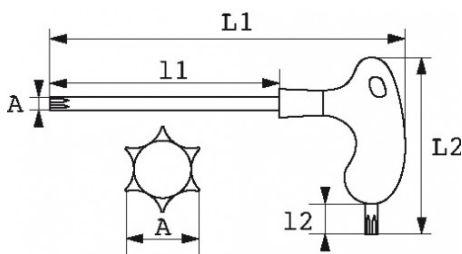

Photos et textes non contractuels. Ne pas jeter sur la voie publique. Document généré le 2024-04-20 17:06:08

DESCRIPTION

Clés mâles Resistorx® avec poignée en L

Poignée ergonomique bi-matière pour une meilleure prise en main. Lame longue pour les serrages puissants. Lame courte pour résoudre les problèmes d'accessibilité. Lame finition brunie.

NORMES / DIRECTIVES

NF EN ISO 10664

SAM Outillage

10 rue Camille de Rochetaillée
42000 Saint-Etienne - France

RCS Saint-Etienne B 338 002 231 | SAS au capital de 8 189 583 €

<https://www.sam-outillage.fr/>

Photos et textes non contractuels. Ne pas jeter sur la voie publique. Document généré le 2024-04-20 17:06:08

DONNÉES SPÉCIFIQUES

Désignation	CLE MALE RESISTORX T27 102X152 MM POIGNEE EN L
Référence commerciale	59-PTX27
Poids (g)	75
L1 (mm)	152
Empreinte	T27
L2 (mm)	80
l1 (mm)	102
l2 (mm)	16
Garantie	O