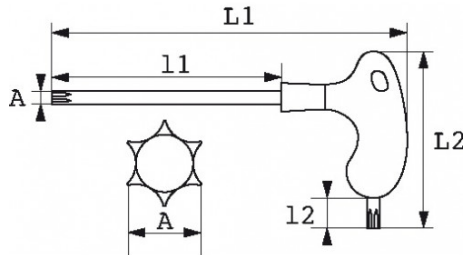

Photos et textes non contractuels. Ne pas jeter sur la voie publique. Document généré le 2024-04-23 11:38:24

DESCRIPTION

Clés mâles Resistorx® avec poignée en L

Poignée ergonomique bi-matière pour une meilleure prise en main. Lame longue pour les serrages puissants. Lame courte pour résoudre les problèmes d'accessibilité. Lame finition brunie.

Photos et textes non contractuels. Ne pas jeter sur la voie publique. Document généré le 2024-04-23 11:38:24

DONNÉES SPÉCIFIQUES

Désignation	CLE MALE RESISTORX T15 91X132 MM POIGNEE EN L
Référence commerciale	59-PTX15
Poids (g)	35
L1 (mm)	132
Empreinte	T15
L2 (mm)	66
l1 (mm)	91
l2 (mm)	16
Garantie	O