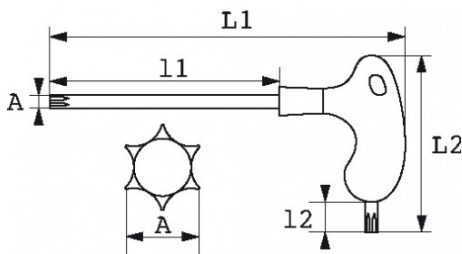

Photos et textes non contractuels. Ne pas jeter sur la voie publique. Document généré le 2024-04-20 17:42:49

DESCRIPTION

Clés mâles Resistorx® avec poignée en L

Poignée ergonomique bi-matière pour une meilleure prise en main. Lame longue pour les serrages puissants. Lame courte pour résoudre les problèmes d'accessibilité. Lame finition brunie.

NORMES / DIRECTIVES

NF EN ISO 10664

SAM Outillage

10 rue Camille de Rochetaillée
42000 Saint-Etienne - France

RCS Saint-Etienne B 338 002 231 | SAS au capital de 8 189 583 €

<https://www.sam-outillage.fr/>

Photos et textes non contractuels. Ne pas jeter sur la voie publique. Document généré le 2024-04-20 17:42:49

DONNÉES SPÉCIFIQUES

Désignation	CLE MALE RESISTORX T10 90X131 MM POIGNEE EN L
Référence commerciale	59-PTX10
Poids (g)	25
L1 (mm)	131
Empreinte	T10
L2 (mm)	64.5
l1 (mm)	90
l2 (mm)	14
Garantie	O