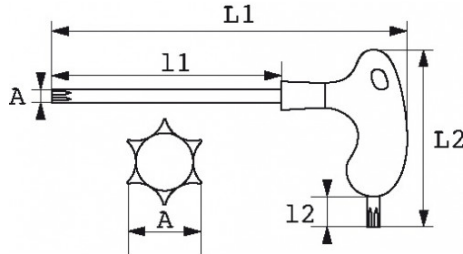

Photos et textes non contractuels. Ne pas jeter sur la voie publique. Document généré le 2024-04-23 15:21:50

DESCRIPTION

Clés mâles Resistorx® avec poignée en L

Poignée ergonomique bi-matière pour une meilleure prise en main. Lame longue pour les serrages puissants. Lame courte pour résoudre les problèmes d'accessibilité. Lame finition brunie.

Photos et textes non contractuels. Ne pas jeter sur la voie publique. Document généré le 2024-04-23 15:21:50

DONNÉES SPÉCIFIQUES

Référence commerciale	Poids (g)	L1 (mm)	Empreinte	L2 (mm)	l1 (mm)	l2 (mm)	Garantie
59-PTX10	25	131	T10	64.5	90	14	O
59-PTX25	75	151.5	T25	80	100	16	O
59-PTX9	21	131	T9	64.5	90	14	O
59-PTX20	36	151.5	T20	80	100	16	O
59-PTX27	75	152	T27	80	102	16	O
59-PTX30	154	152	T30	80	100	16	O
59-PTX40	168	207	T40	112	130	18	O
59-PTX15	35	132	T15	66	91	16	O
59-PTX45	182	208	T45	112	130	18	O
59-PTX50	203	208	T50	112	130	18	O