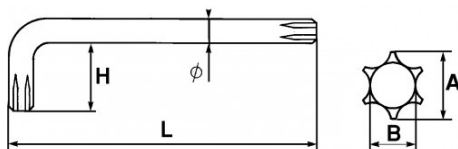

Photos et textes non contractuels. Ne pas jeter sur la voie publique. Document généré le 2024-04-25 20:15:02

DESCRIPTION

Clés mâles coudées Resistorx®

Présentation brunie.

NORMES / DIRECTIVES

NF EN ISO 10664

Désignation	CLE MALE COUDEE RESISTORX 9 MM
Référence commerciale	59-9
L (mm)	48
Poids (g)	4
H (mm)	16
A (mm)	2.4
Diamètre (mm)	3.6
Empreinte	T9
B (mm)	1.7
Garantie	O

Garantie appliquée

O | Garantie SAM OUTIL