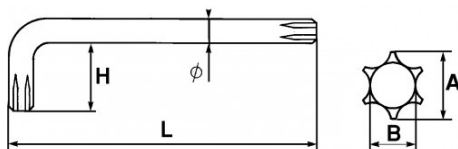

Photos et textes non contractuels. Ne pas jeter sur la voie publique. Document généré le 2024-04-25 17:00:03

DESCRIPTION

Clés mâles coudées Resistorx®

Présentation brunie.

NORMES / DIRECTIVES

NF EN ISO 10664

Désignation	CLE MALE COUDEE RESISTORX 8 MM
Référence commerciale	59-8
L (mm)	45
Poids (g)	3
H (mm)	16
A (mm)	2.3
Diamètre (mm)	2.5
Empreinte	T8
B (mm)	1.5
Garantie	O

Garantie appliquée

O | Garantie SAM OUTIL