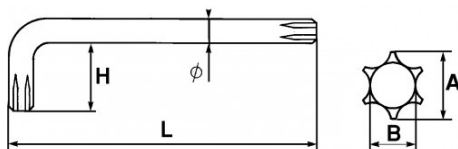

Photos et textes non contractuels. Ne pas jeter sur la voie publique. Document généré le 2024-04-25 20:36:12

DESCRIPTION

Clés mâles coudées Resistorx®

Présentation brunie.

NORMES / DIRECTIVES

NF EN ISO 10664

Désignation	CLE MALE COUDEE RESISTORX 55 MM
Référence commerciale	59-55
L (mm)	108
Poids (g)	115
H (mm)	36
A (mm)	11.2
Diamètre (mm)	11.5
Empreinte	T55
B (mm)	8.1
Garantie	O

Garantie appliquée

O | Garantie SAM OUTIL