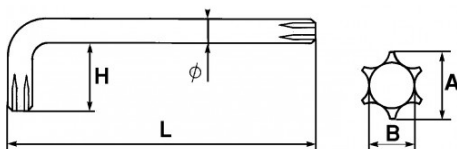

Désignation	CLE MALE COUDEE RESISTORX 50 MM
Référence commerciale	59-50
L (mm)	85
Poids (g)	65
H (mm)	32
A (mm)	8.5
Diamètre (mm)	8.5
Empreinte	T50
B (mm)	6.2
Garantie	O

**Garantie appliquée**

**O | Garantie SAM OUTIL**