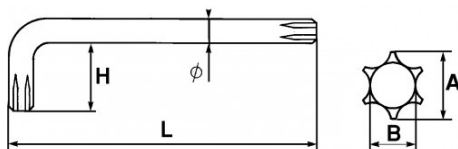

Désignation	CLE MALE COUDEE RESISTORX 45 MM
Référence commerciale	59-45
L (mm)	83
Poids (g)	27
H (mm)	29
A (mm)	7.5
Diamètre (mm)	7.5
Empreinte	T45
B (mm)	5.4
Garantie	O

**Garantie appliquée**

**O | Garantie SAM OUTIL**