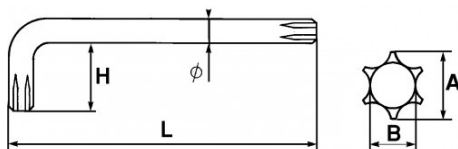

Photos et textes non contractuels. Ne pas jeter sur la voie publique. Document généré le 2024-04-26 00:02:30

DESCRIPTION

Clés mâles coudées Resistorx®

Présentation brunie.

NORMES / DIRECTIVES

NF EN ISO 10664

Désignation	CLE MALE COUDEE RESISTORX 40 MM
Référence commerciale	59-40
L (mm)	76
Poids (g)	23
H (mm)	26
A (mm)	6.4
Diamètre (mm)	6.5
Empreinte	T40
B (mm)	4.6
Garantie	O

Garantie appliquée

O | Garantie SAM OUTIL