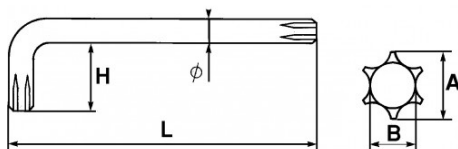

Désignation	CLE MALE COUDEE RESISTORX 30 MM
Référence commerciale	59-30
L (mm)	70
Poids (g)	20
H (mm)	24
A (mm)	5.4
Diamètre (mm)	5.5
Empreinte	T30
B (mm)	3.9
Garantie	O

**Garantie appliquée**

**O | Garantie SAM OUTIL**