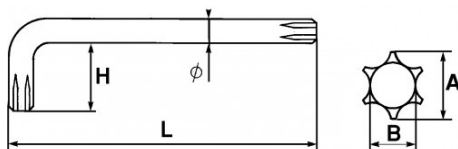

Photos et textes non contractuels. Ne pas jeter sur la voie publique. Document généré le 2024-04-25 19:55:45

DESCRIPTION

Clés mâles coudées Resistorx®

Présentation brunie.

NORMES / DIRECTIVES

NF EN ISO 10664

Désignation	CLE MALE COUDEE RESISTORX 27 MM
Référence commerciale	59-27
L (mm)	62
Poids (g)	15
H (mm)	22
A (mm)	4.9
Diamètre (mm)	5
Empreinte	T27
B (mm)	3.5
Garantie	O

Garantie appliquée

O | Garantie SAM OUTIL