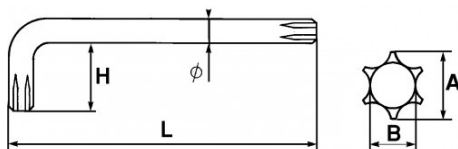

Photos et textes non contractuels. Ne pas jeter sur la voie publique. Document généré le 2024-04-25 18:29:18

DESCRIPTION

Clés mâles coudées Resistorx®

Présentation brunie.

NORMES / DIRECTIVES

NF EN ISO 10664

Désignation	CLE MALE COUDEE RESISTORX 25 MM
Référence commerciale	59-25
L (mm)	60
Poids (g)	10
H (mm)	20
A (mm)	4.3
Diamètre (mm)	4.5
Empreinte	T25
B (mm)	3.1
Garantie	O

Garantie appliquée

O | Garantie SAM OUTIL