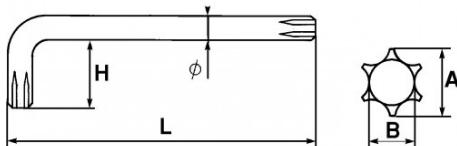

Photos et textes non contractuels. Ne pas jeter sur la voie publique. Document généré le 2024-04-25 20:46:05

DESCRIPTION

Clés mâles coudées Resistorx®

Présentation brunie.

NORMES / DIRECTIVES

NF EN ISO 10664

Désignation	CLE MALE COUDEE RESISTORX 20 MM
Référence commerciale	59-20
L (mm)	57
Poids (g)	8
H (mm)	19
A (mm)	3.8
Diamètre (mm)	3.8
Empreinte	T20
B (mm)	2.7
Garantie	O

Garantie appliquée

O | Garantie SAM OUTIL