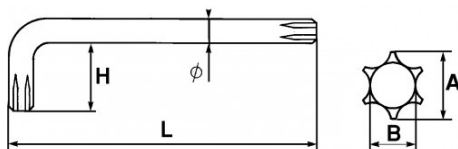

Désignation	CLE MALE COUDEE RESISTORX 15 MM
Référence commerciale	59-15
L (mm)	54
Poids (g)	5
H (mm)	18.5
A (mm)	3.4
Diamètre (mm)	3.8
Empreinte	T15
B (mm)	2.3
Garantie	O

**Garantie appliquée**

**O | Garantie SAM OUTIL**