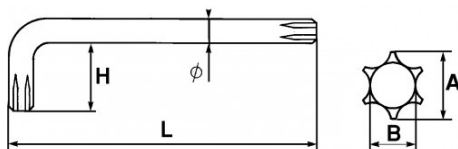

Désignation	CLE MALE COUDEE RESISTORX 10 MM
Référence commerciale	59-10
L (mm)	51
Poids (g)	4
H (mm)	17
A (mm)	2.5
Diamètre (mm)	3.8
Empreinte	T10
B (mm)	1.9
Garantie	O

**Garantie appliquée**

**O | Garantie SAM OUTIL**