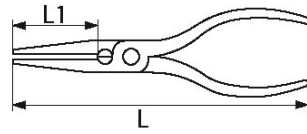

Photos et textes non contractuels. Ne pas jeter sur la voie publique. Document généré le 2024-04-20 05:55:14

DESCRIPTION

Pince électronique becs plats

Gamme de pinces spéciales électronique et joaillerie. Becs extra-long et lisses. Branches anti électricité statique.

Photos et textes non contractuels. Ne pas jeter sur la voie publique. Document généré le 2024-04-20 05:55:14

Désignation	PINCE ELECTRONIQUE BEC PLAT EXTRA-LONG
Référence commerciale	553-EL
L (mm)	130
Poids (g)	70
L1 (mm)	68
Garantie	O Garantie SAM OUTIL