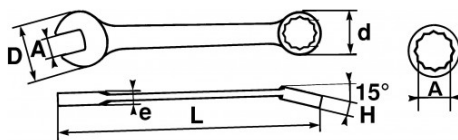

Photos et textes non contractuels. Ne pas jeter sur la voie publique. Document généré le 2024-04-23 19:08:14

DESCRIPTION

Clés mixtes en pouce

Forgée en acier au chrome vanadium.

Alliance de 2 têtes de même ouverture, permettant avec la tête fourche une approche rapide de serrage et un blocage puissant avec la tête polygonale, dont le coudage à 15° assure une manoeuvre aisée en surface plane.

Forme adoucie pour le confort de la main.

Finition polie chromée brillante.

Tête polygonale avec surface drive.

NORMES / DIRECTIVES

NF ISO 691, NF ISO 1711-1, NF ISO 3318, NF ISO 7738, DIN 3113, ISO 691, ISO 3318, ISO 1711-1, DIN ISO 1711-1, ISO 7738, DIN ISO 691

DONNÉES SPÉCIFIQUES

Désignation	CLE MIXTE 5/8"
Référence commerciale	50-5/8
L (mm)	198
Poids (g)	140
H (mm)	9.5
d (mm)	26
e (mm)	6.1
D (mm)	41
A"	5/8
Garantie	O

Garantie appliquée

O | Garantie SAM OUTIL

Garantie sans limitation de durée, sur les outils utilisés dans des conditions normales.