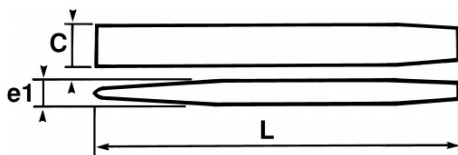

### SAM Outillage

10 rue Camille de Rochetaillée  
42000 Saint-Etienne - France

RCS Saint-Etienne B 338 002 231 | SAS au capital de 8 189 583 €

<https://www.sam-outillage.fr/>

Photos et textes non contractuels. Ne pas jeter sur la voie publique. Document généré le 2024-04-19 17:32:07