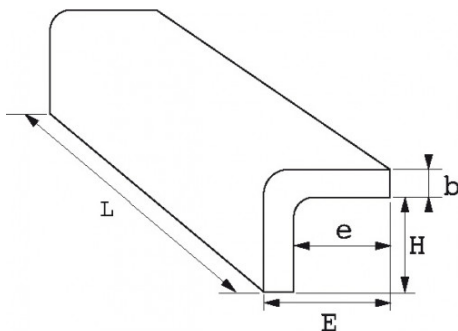

Désignation	MORDACHE 150 MM CAOUTCHOUC POUR ETAU 399 - JEU DE 2
Référence commerciale	399-MCA3
L (mm)	150
E (mm)	24
Poids (g)	350
H (mm)	27
b (mm)	3
e (mm)	10
Garantie	C

**Garantie appliquée**

**C | Consommable**