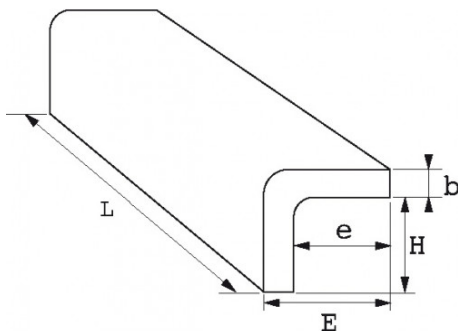

Désignation	MORDACHE 125 MM CAOUTCHOUC POUR ETAU 399 - JEU DE 2
Référence commerciale	399-MCA2
L (mm)	125
E (mm)	24
Poids (g)	300
H (mm)	27
b (mm)	3
e (mm)	10
Garantie	C

Garantie appliquée

C | Consommable