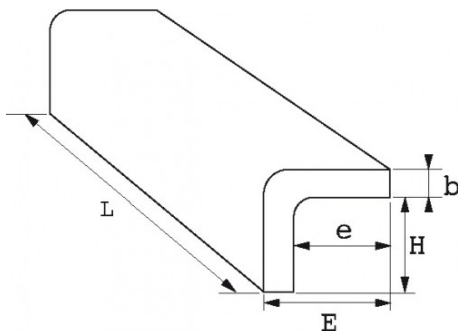

Désignation	MORDACHE 105 MM CAOUTCHOUC POUR ETAU 399 - JEU DE 2
Référence commerciale	399-MCA1
L (mm)	105
E (mm)	24
Poids (g)	250
H (mm)	27
b (mm)	3
e (mm)	10
Garantie	C

Garantie appliquée

C | Consommable