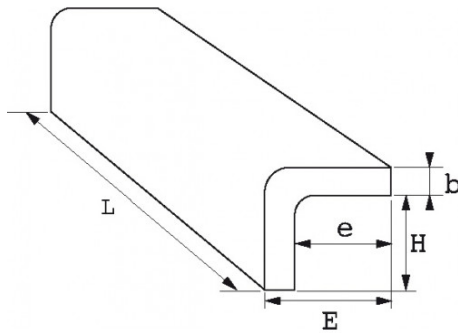

Désignation	MORDACHE 150 MM ALUMINIUM PROFILE POUR ETAU 399 ET 397 JEU 2
Référence commerciale	399-MAL3
L (mm)	150
E (mm)	20
Poids (g)	350
H (mm)	27
b (mm)	3
e (mm)	10
Garantie	C

Garantie appliquée

C | Consommable