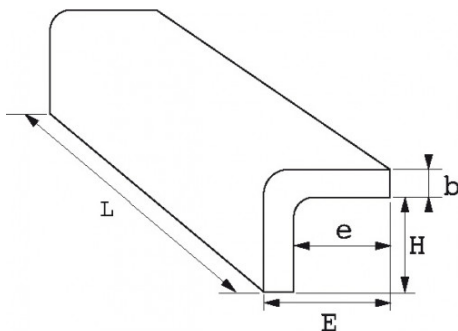

Désignation	MORDACHE 125 MM ALUMINIUM PROFILE POUR ETAU 399 ET 397 JEU 2
Référence commerciale	399-MAL2
L (mm)	125
E (mm)	20
Poids (g)	300
H (mm)	27
b (mm)	3
e (mm)	10
Garantie	C

**Garantie appliquée**