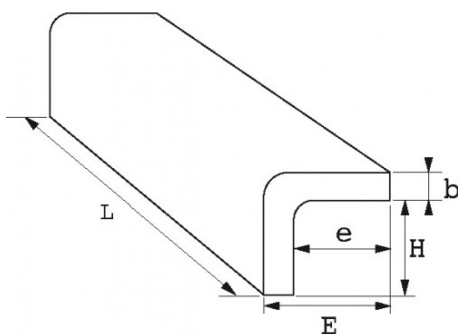

Désignation	MORDACHE 105 MM ALUMINIUM PROFILE POUR ETAU 399 ET 397 JEU 2
Référence commerciale	399-MAL1
L (mm)	105
E (mm)	20
Poids (g)	250
H (mm)	27
b (mm)	3
e (mm)	10
Garantie	C

Garantie appliquée

C | Consommable