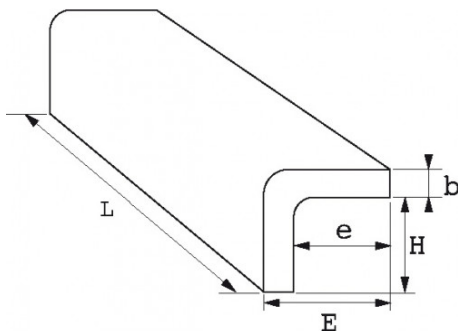

Désignation	MORDACHE 105 MM ALUMINIUM PROFILE POUR ETAU 399 ET 397 JEU 2
Référence commerciale	399-MAL1
L (mm)	105
E (mm)	20
Poids (g)	250
H (mm)	27
b (mm)	3
e (mm)	10
Garantie	C

Garantie appliquée

C | Consommable